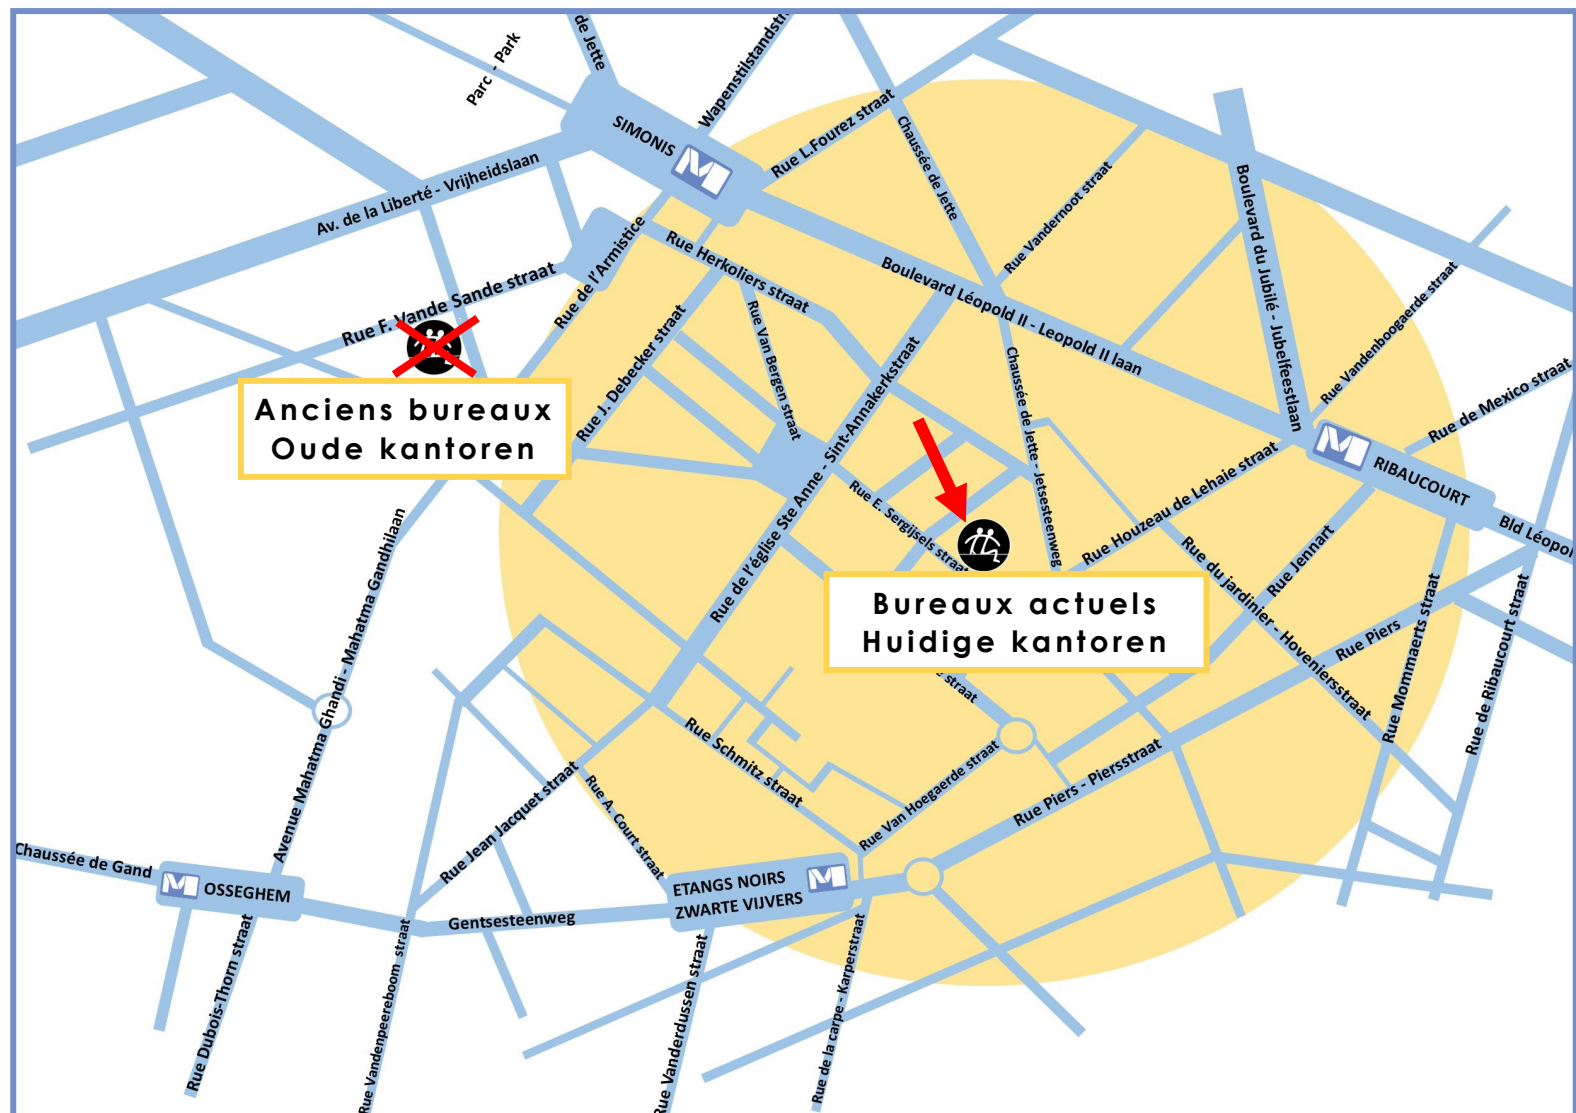

Nous avons déménagé ! We zijn verhuisd !

Rue Emile Sergijselsstraat 23, 1081 Koekelberg

Facilement accessible en transport en commun
Gemakkelijk bereikbaar met het openbaar vervoer

BUS 13 - 20 - 49 - 87 - 89